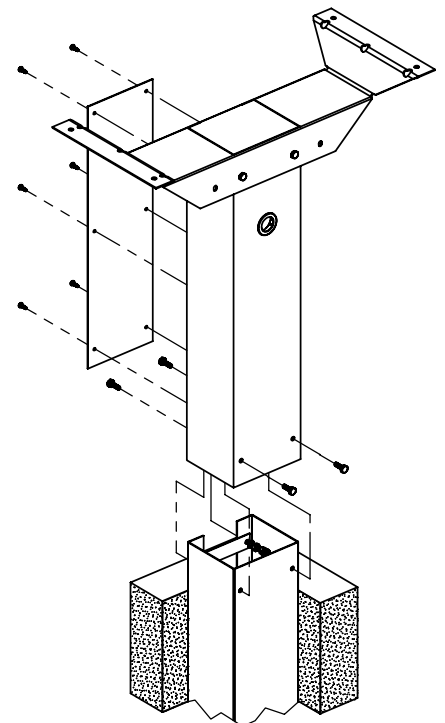

Broil King®

REDDI-BILT BARBECUES

ASSEMBLY MANUAL & PARTS LIST

MANUEL DE MONTAGE & LISTE DE PIÈCES

Broil King
CROWN 20 POST
946-28

Broil King
CROWN 40 POST
946-48

Broil King
CROWN 70 POST
946-78

RETAIN FOR FUTURE REFERENCE

2

11300 DECK MOUNT
(OPTIONAL)

3

(4) 

(4) 

(2) 

4

5

6

- (2) [Screw]
- (2) [Washer]
- (2) [Spring]
- (2) [Screw]
- (2) [Nut]

KEY	ITEM #	946-28	946-48	946-78
1	S11426	1	1	1
2	S11250	1	1	1
3	10081-BK603	1	1	1
4	10958-K69	1	1	1
5	10571-6	1	1	1
6	S21235	2	2	2
7	S21233	6	6	6
8	10222-T425	1	1	1
9	10225-T407	2	2	2
11	S12206	1	•	•
	S12207	•	1	1
15	10390-T501	1	1	1
17	10342-244	1	•	1
	10342-245	•	1	•
18	10342-T301	1	1	1
21	10440-T51	1	•	•
	10440-T61	•	•	1
	10442-T53	•	1	•
21A	S13467-160	•	1	•
	Y-11230	•	1	•
21B	10110-94	•	•	1
22	10111-K23	1	1	1
23	10472-K37	2	3	3
30	10086-E517	•	1	•
	10086-E519	•	•	1
31	10194-E501	•	1	1
	10194-E545	1	•	•
35	10184-E401	1	1	1
36	10184-E411	1	1	1
37	10184-E461	2	2	2
37A	10184-E63	2	2	2
38	10184-E471	2	2	2
38A	10184-E62	2	2	2
39	10956-E561	1	1	1
41	10956-E571	1	1	1
42	10958-K521	1	1	1
46	10958-K531	1	1	1
47	10958-K541	1	1	1
50	10711-E561	1	1	1
51	10711-E562	1	•	1
	10711-E563	•	1	•
62	10696-160	•	•	1
63	Y-11990	•	•	1
64	Y-12851	•	•	1
65	S13009	•	•	1
68	S21362	•	•	1
74	Y-6616	2	2	2
75	10338-145	2	2	2
76	10239-7	2	2	2
77	S15111	1	1	1
79	Y-11561	8	8	8
80	Y-11546	4	4	4
81	Y-11545	4	4	4
82	Y-12673	2	2	2
83	S21014	12	12	12
84	Y-12220	1	1	1
85	Y-11211	12	12	12
86	10240-15	4	4	4
87	Y-11793	26	26	26
98	S21124	26	26	26
99	Y-12646	•	2	•
104	Y-12835	•	2	•
105	Y-29307	•	4	•
108	PB20-60	•	1	•
109	S21136	1	3	1
110	10225-T09	•	1	•
111	10390-E10	•	1	•
113	10342-T14	•	1	•
114	10393-E401	•	1	•
115	Y-29304	2	8	4
117	10393-E62	•	1	•